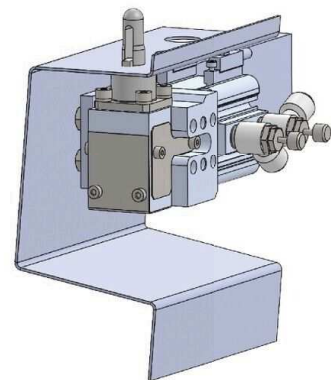

ピンクランプシリンダ

New

RoHS

横型コンパクトタイプ

φ32

小型

全長 **94mm**短縮

183mm→89mm

(既存製品 CKQG32-X2081 : LOWタイプ / ロックなしと比較)

軽量

質量 **38%減**

900g→560g

(既存製品 CKQG32-X2081 : LOWタイプ / ロックなしと比較)

用途例 狭いスペースに最適

C(L)KQ32-X3445

SMC
CAT.S20-319A