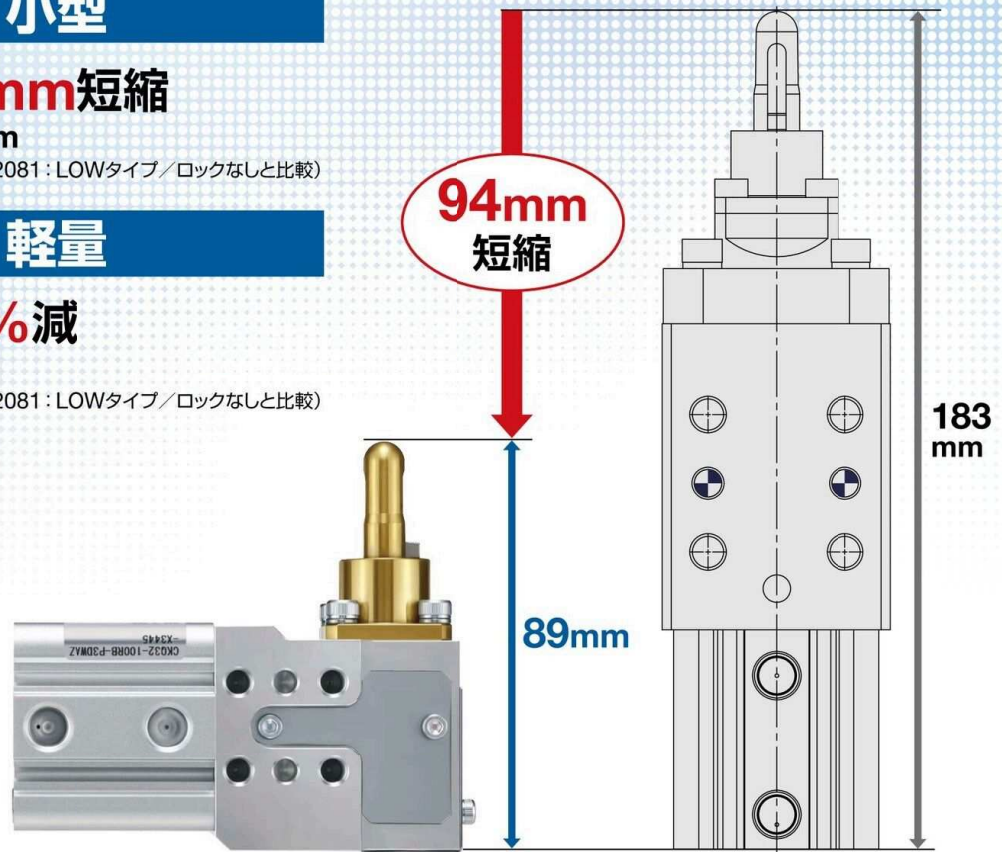

ピンクランプシリンダ

New

RoHS

横型コンパクトタイプ

φ32

小型

全長 **94mm**短縮

183mm→89mm

(既存製品 CKQG32-X2081 : LOWタイプ / ロックなしと比較)

軽量

質量 **38%減**

900g→560g

(既存製品 CKQG32-X2081 : LOWタイプ / ロックなしと比較)

用途例 狭いスペースに最適

C(L)KQ32-X3445

SMC
CAT.S20-319A