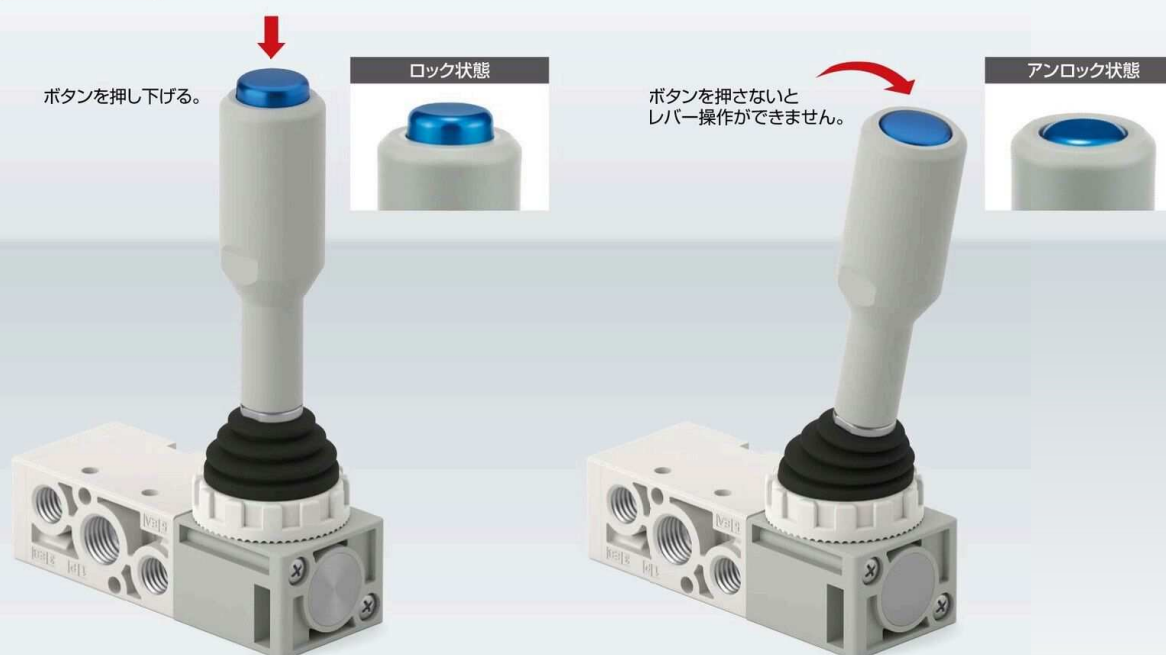

2種類の取付方法

誤操作防止機能付

不意な操作による事故を未然に防止

ダブルアクション ボタンを押してから操作し、誤操作を防止

CONTENTS

仕様.....	P.2	操作バリエーション.....	P.3
流量特性.....	P.2	外形寸法図.....	P.4
型式表示方法.....	P.2	製品個別注意事項.....	P.7
ハンドル操作角度と流れ方向.....	P.3		