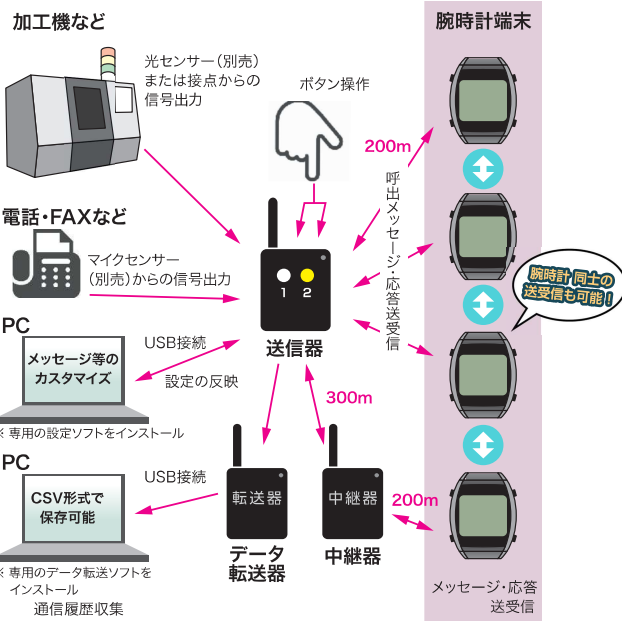

ヨベルウォッチの概要

ヨベルウォッチの送信器は、各種センサーからの信号入力やボタン操作によって呼出メッセージを腕時計端末(1グループ最大200台)に送信することができます。

1. 1グループ最大で
2. ●1台の送信器から200台の腕時計端末へメッセージ送信可能
   - ●1台の腕時計端末で15台の送信器からメッセージ受信可能
   - ●送信器1台に5種のメッセージを登録可能
3. 75種のメッセージを200人で共有できます

単品で買うよりも **16% (18,735円) お買い得!**